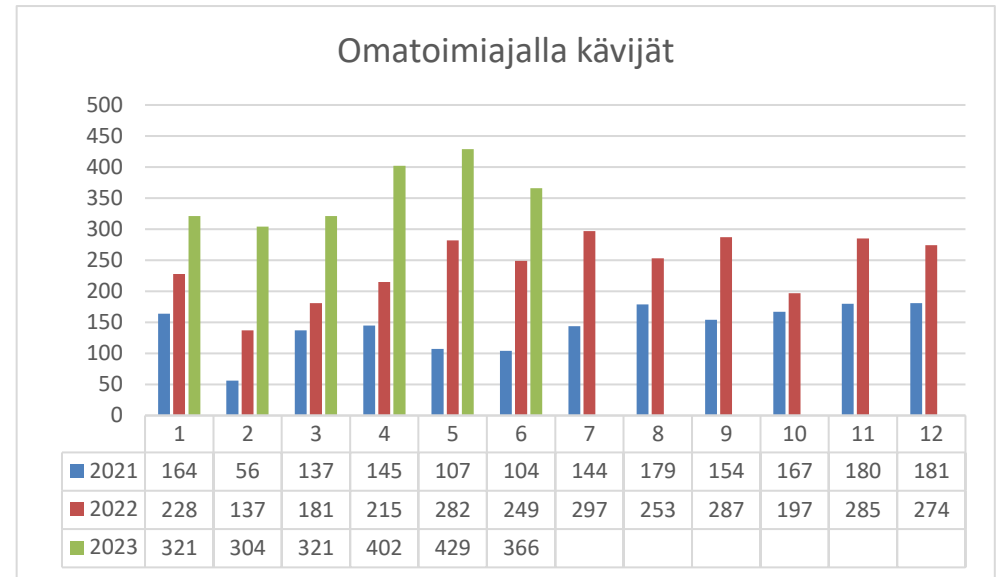

Omatoimiaika	2021	2022	2023
kirjautumiset			
asiakkaat			
Tammikuu	164	228	321
Helmikuu	56	137	304
Maaliskuu	137	181	321
Huhtikuu	145	215	402
Toukokuu	107	282	429
Kesäkuu	104	249	366
Heinäkuu	144	297	
Elokuu	179	253	
Syyskuu	154	287	
Lokakuu	167	197	
Marraskuu	180	285	
Joulukuu	181	274	
Yhteensä	1718	2885	2143

Kirjasto oli kiinni poikkeusolojen vuoksi 5.2. - 19.2.2021.

Asiakasmäärien rajoitukset (enintään 10 asiakasta kerrallaan pääkirjastossa ja 1 asiakas kerrallaan kirjastoautossa) helmikuussa 2021.

Järjestelmän vaihdon takia lainaus ja varaupalvelut poissa käytöstä 19.5.-3.6.2021

Kirjastoauto odotti varaosaa ja oli poissa ajosta 5.10 - 2.11. 2021

Kirjastosalin lainausautomaatin asiakkaiden määrästä ei saatu tilastoa helmikuulta 2022

Omatoimialue poissa käytöstä järjestelmäpäivityksen vuoksi 12.10.-25.10.2022

Järjestelmäpäivityksen vuoksi pääkirjaston kävijätilastoa ei ole saatavana lokakuun 2022 ajalta.