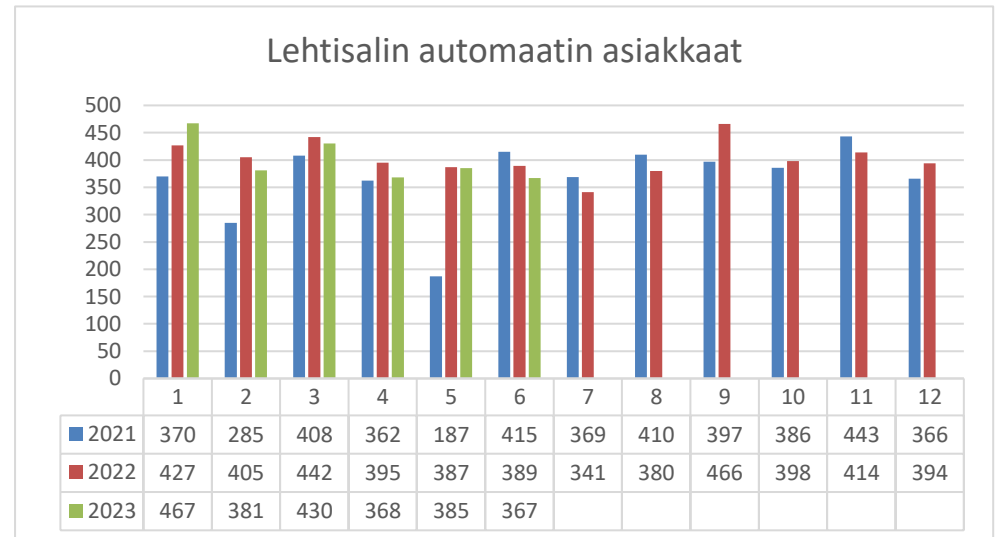

Lehtisalin	2021	2022	2023
automaatti			
asiakkaat			
Tammikuu	370	427	467
Helmikuu	285	405	381
Maaliskuu	408	442	430
Huhtikuu	362	395	368
Toukokuu	187	387	385
Kesäkuu	415	389	367
Heinäkuu	369	341	
Elokuu	410	380	
Syyskuu	397	466	
Lokakuu	386	398	
Marraskuu	443	414	
Joulukuu	366	394	
Yhteensä	4398	4838	2398