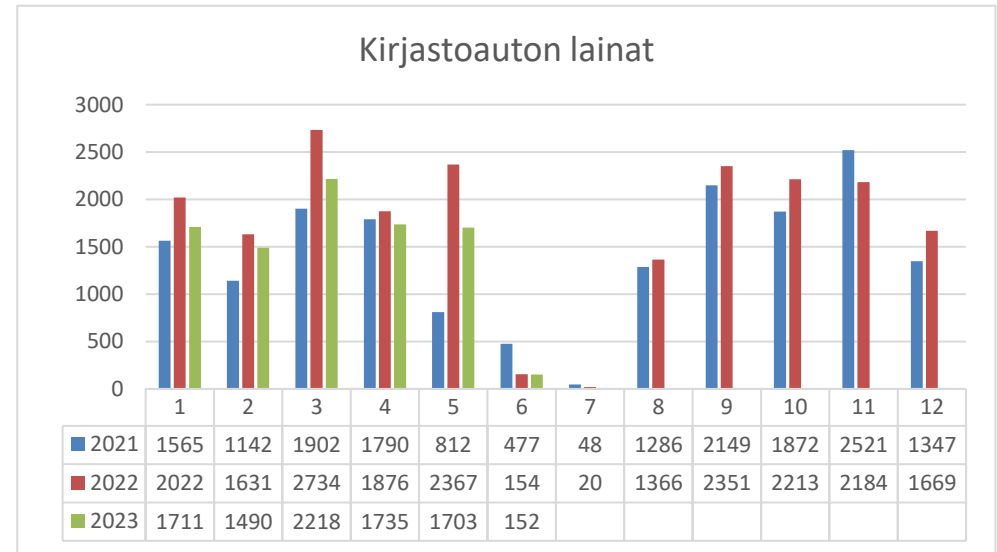

Laitilan kaupunginkirjasto

Kuukausitilastot 2023

Pääkirjasto	2021	2022	2023
lainat			
Tammikuu	8512	7854	8844
Helmikuu	6915	7441	8208
Maaliskuu	8416	8562	9301
Huhtikuu	7840	7677	7604
Toukokuu	4764	6905	7878
Kesäkuu	6090	5984	7426
Heinäkuu	7177	8005	
Elokuu	7332	8441	
Syyskuu	7764	8466	
Lokakuu	8803	8698	
Marraskuu	8404	9146	
Joulukuu	7574	7958	
Yhteensä	89591	95137	49261

Pääkirjasto	2021	2022	2023
kävijät			
Tammikuu	3269	2371	3866
Helmikuu	1737	2993	3809
Maaliskuu	2417	3658	4411
Huhtikuu	2272	3477	3339
Toukokuu	1736	2785	3660
Kesäkuu	2259	2381	3087
Heinäkuu	2384	2963	
Elokuu	2941	3427	
Syyskuu	3419	2934	
Lokakuu	3707		
Marraskuu	3447	4226	
Joulukuu	2540	3054	
Yhteensä	32128	34269	22172

Pääkirjaston lainat

Pääkirjaston kävijät

Kirjastoauto	2021	2022	2023
lainat			
Tammikuu	1565	2022	1711
Helmikuu	1142	1631	1490
Maaliskuu	1902	2734	2218
Huhtikuu	1790	1876	1735
Toukokuu	812	2367	1703
Kesäkuu	477	154	152
Heinäkuu	48	20	
Elokuu	1286	1366	
Syyskuu	2149	2351	
Lokakuu	1872	2213	
Marraskuu	2521	2184	
Joulukuu	1347	1669	
Yhteensä	16911	20587	9009

Kirjastoauto	2021	2022	2023
kävijät			
Tammikuu	447	411	396
Helmikuu	178	377	288
Maaliskuu	424	606	494
Huhtikuu	444	453	406
Toukokuu	199	555	422
Kesäkuu	28	44	55
Heinäkuu	0	0	
Elokuu	437	430	
Syyskuu	606	481	
Lokakuu	68	477	
Marraskuu	575	469	
Joulukuu	301	244	
Yhteensä	3707	4547	2061