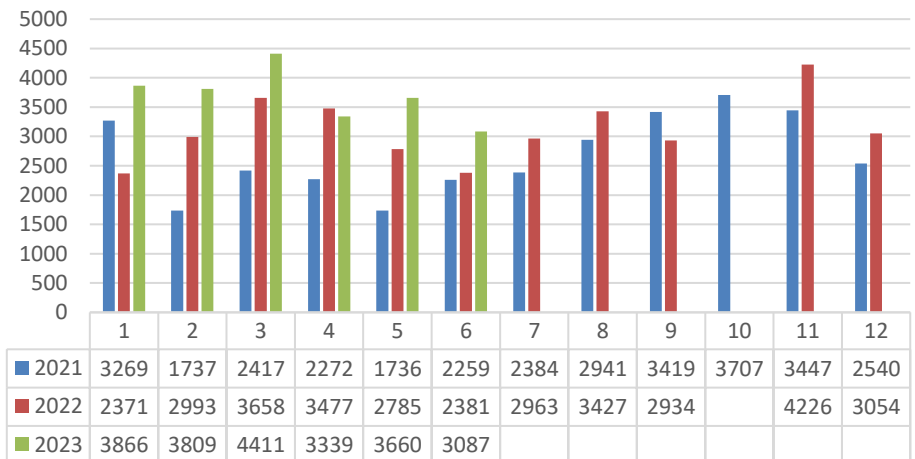

Pääkirjaston kävijät