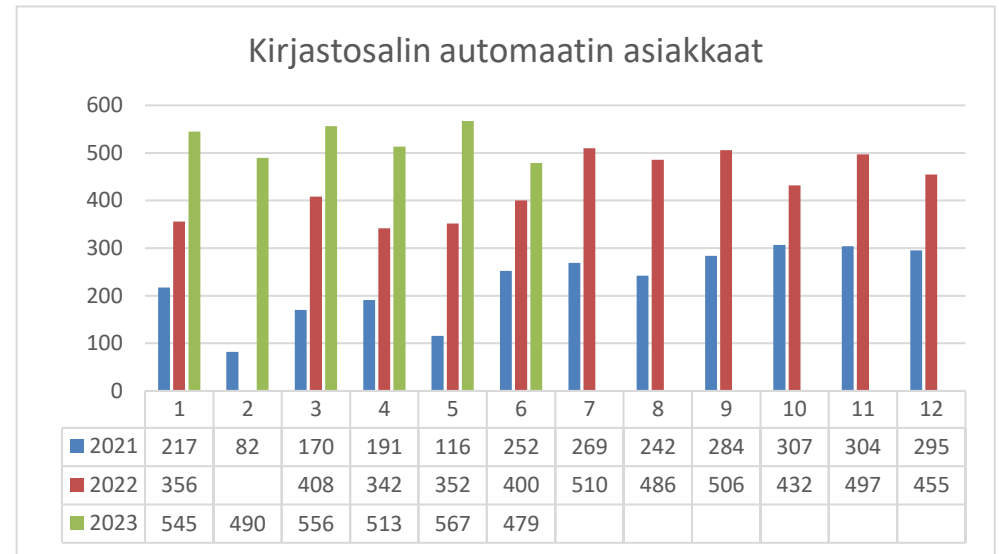

Kirjastosali	2021	2022	2023
automaatti			
asiakkaat			
Tammikuu	217	356	545
Helmikuu	82		490
Maaliskuu	170	408	556
Huhtikuu	191	342	513
Toukokuu	116	352	567
Kesäkuu	252	400	479
Heinäkuu	269	510	
Elokuu	242	486	
Syyskuu	284	506	
Lokakuu	307	432	
Marraskuu	304	497	
Joulukuu	295	455	
Yhteensä	2729	4744	3150