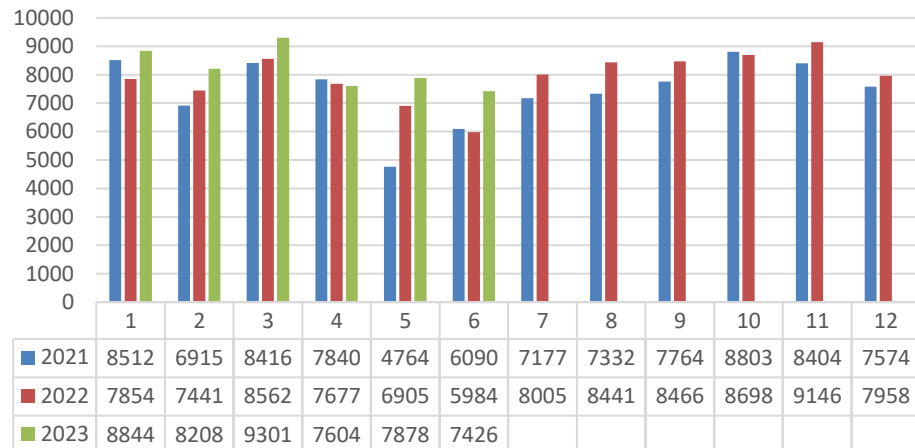

Laitilan kaupunginkirjasto

Kuukausitilastot 2023

Pääkirjasto	2021	2022	2023
lainat			
Tammikuu	8512	7854	8844
Helmikuu	6915	7441	8208
Maaliskuu	8416	8562	9301
Huhtikuu	7840	7677	7604
Toukokuu	4764	6905	7878
Kesäkuu	6090	5984	7426
Heinäkuu	7177	8005	
Elokuu	7332	8441	
Syyskuu	7764	8466	
Lokakuu	8803	8698	
Marraskuu	8404	9146	
Joulukuu	7574	7958	
Yhteensä	89591	95137	49261

Pääkirjasto	2021	2022	2023
kävijät			
Tammikuu	3269	2371	3866
Helmikuu	1737	2993	3809
Maaliskuu	2417	3658	4411
Huhtikuu	2272	3477	3339
Toukokuu	1736	2785	3660
Kesäkuu	2259	2381	3087
Heinäkuu	2384	2963	
Elokuu	2941	3427	
Syyskuu	3419	2934	
Lokakuu	3707		
Marraskuu	3447	4226	
Joulukuu	2540	3054	
Yhteensä	32128	34269	22172

Pääkirjaston lainat